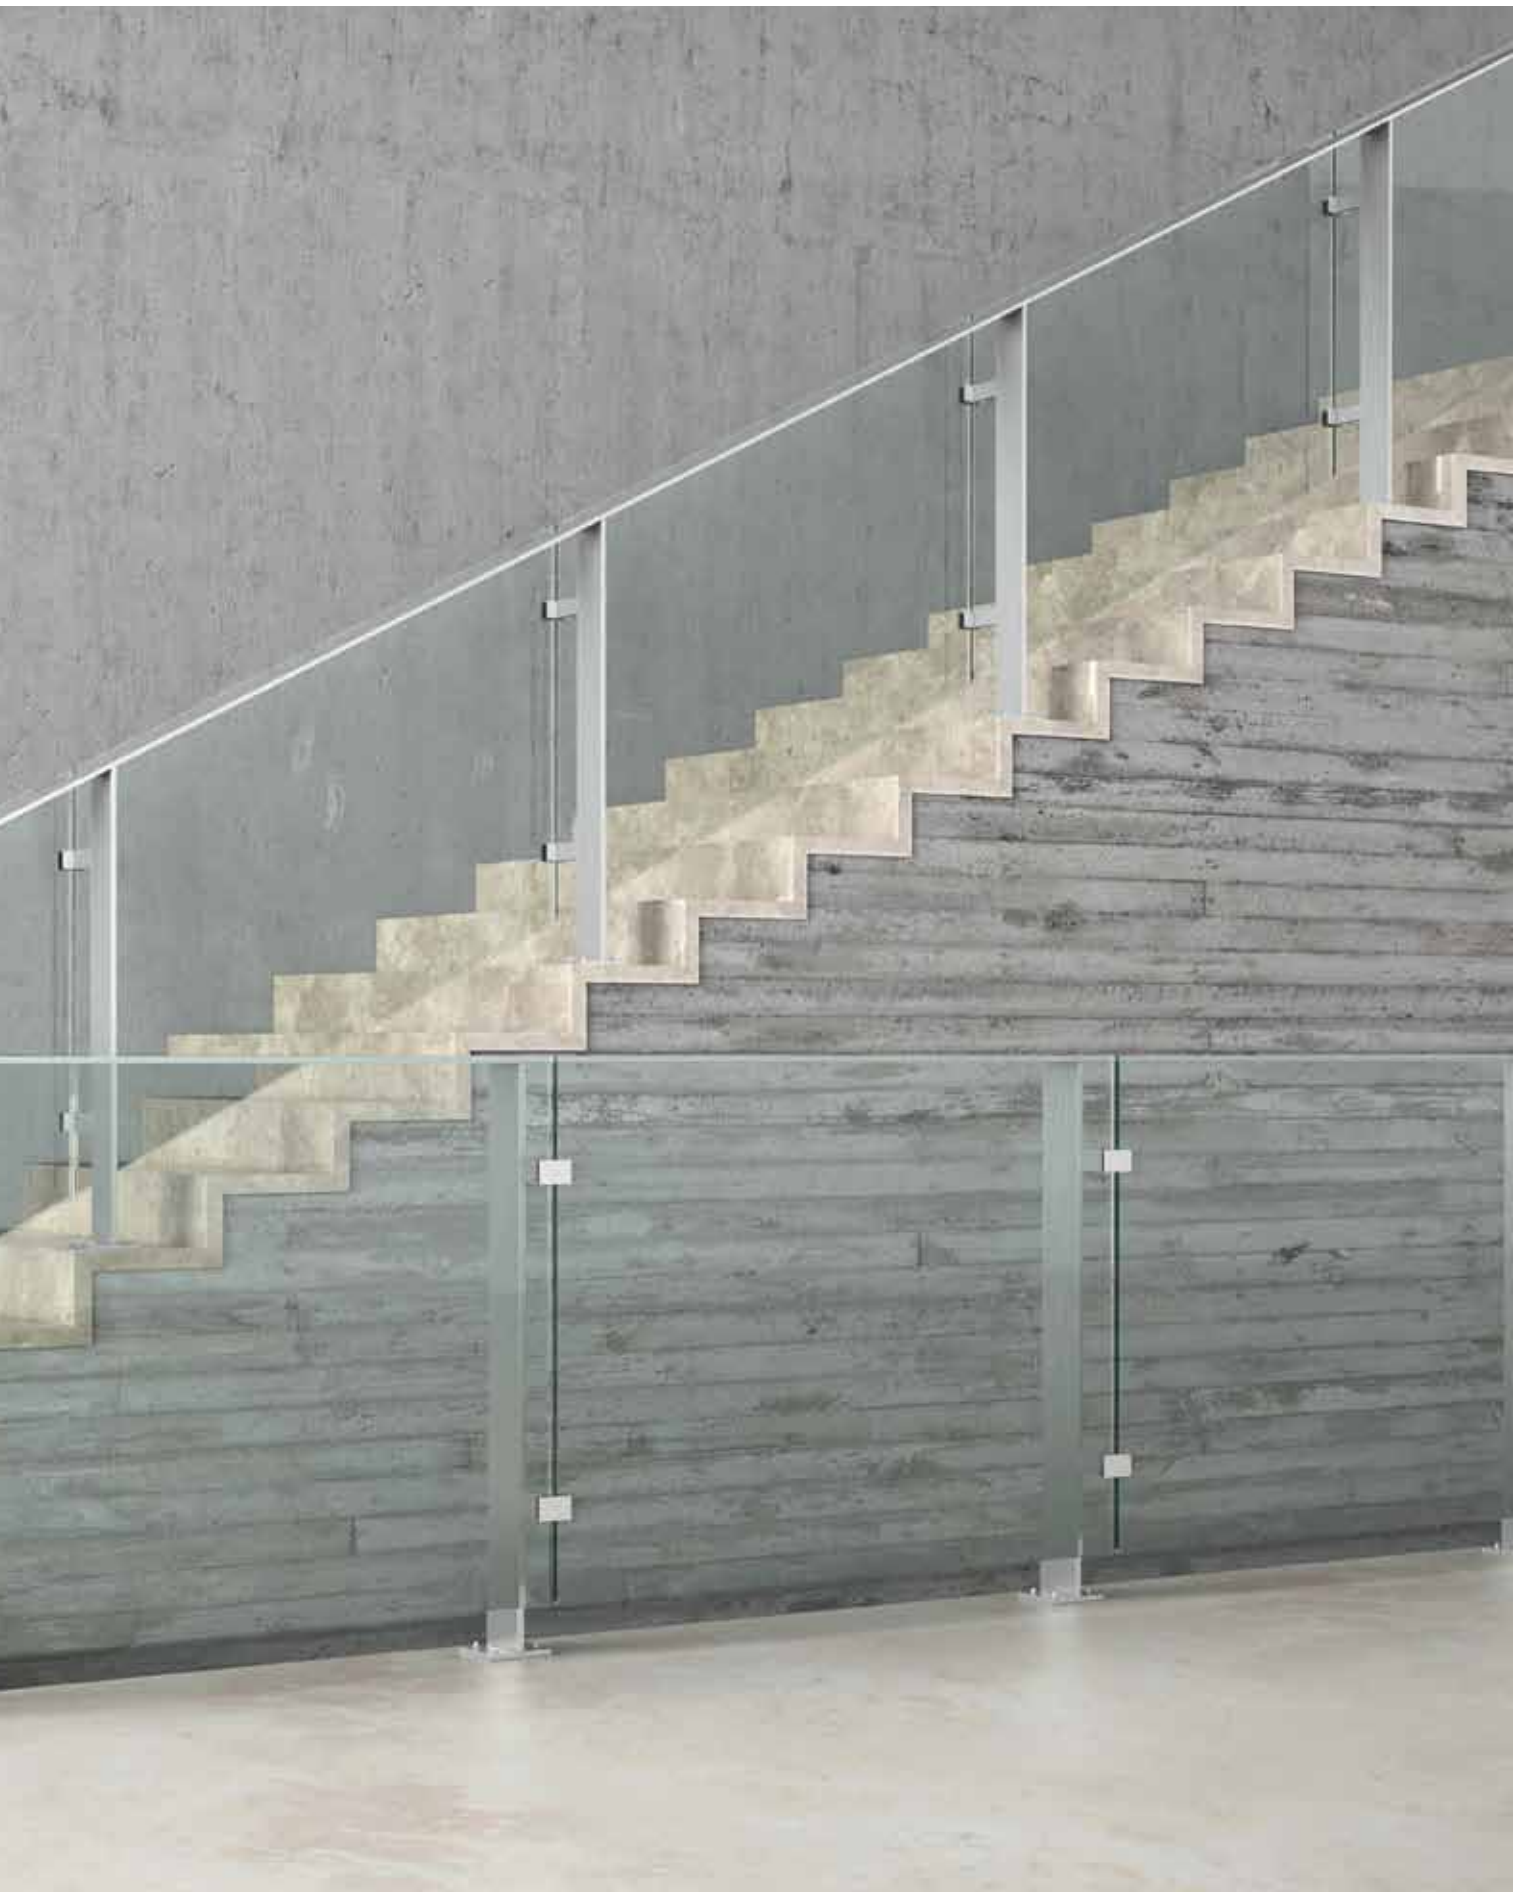

RAILINGS

GUARDA-CORPOS